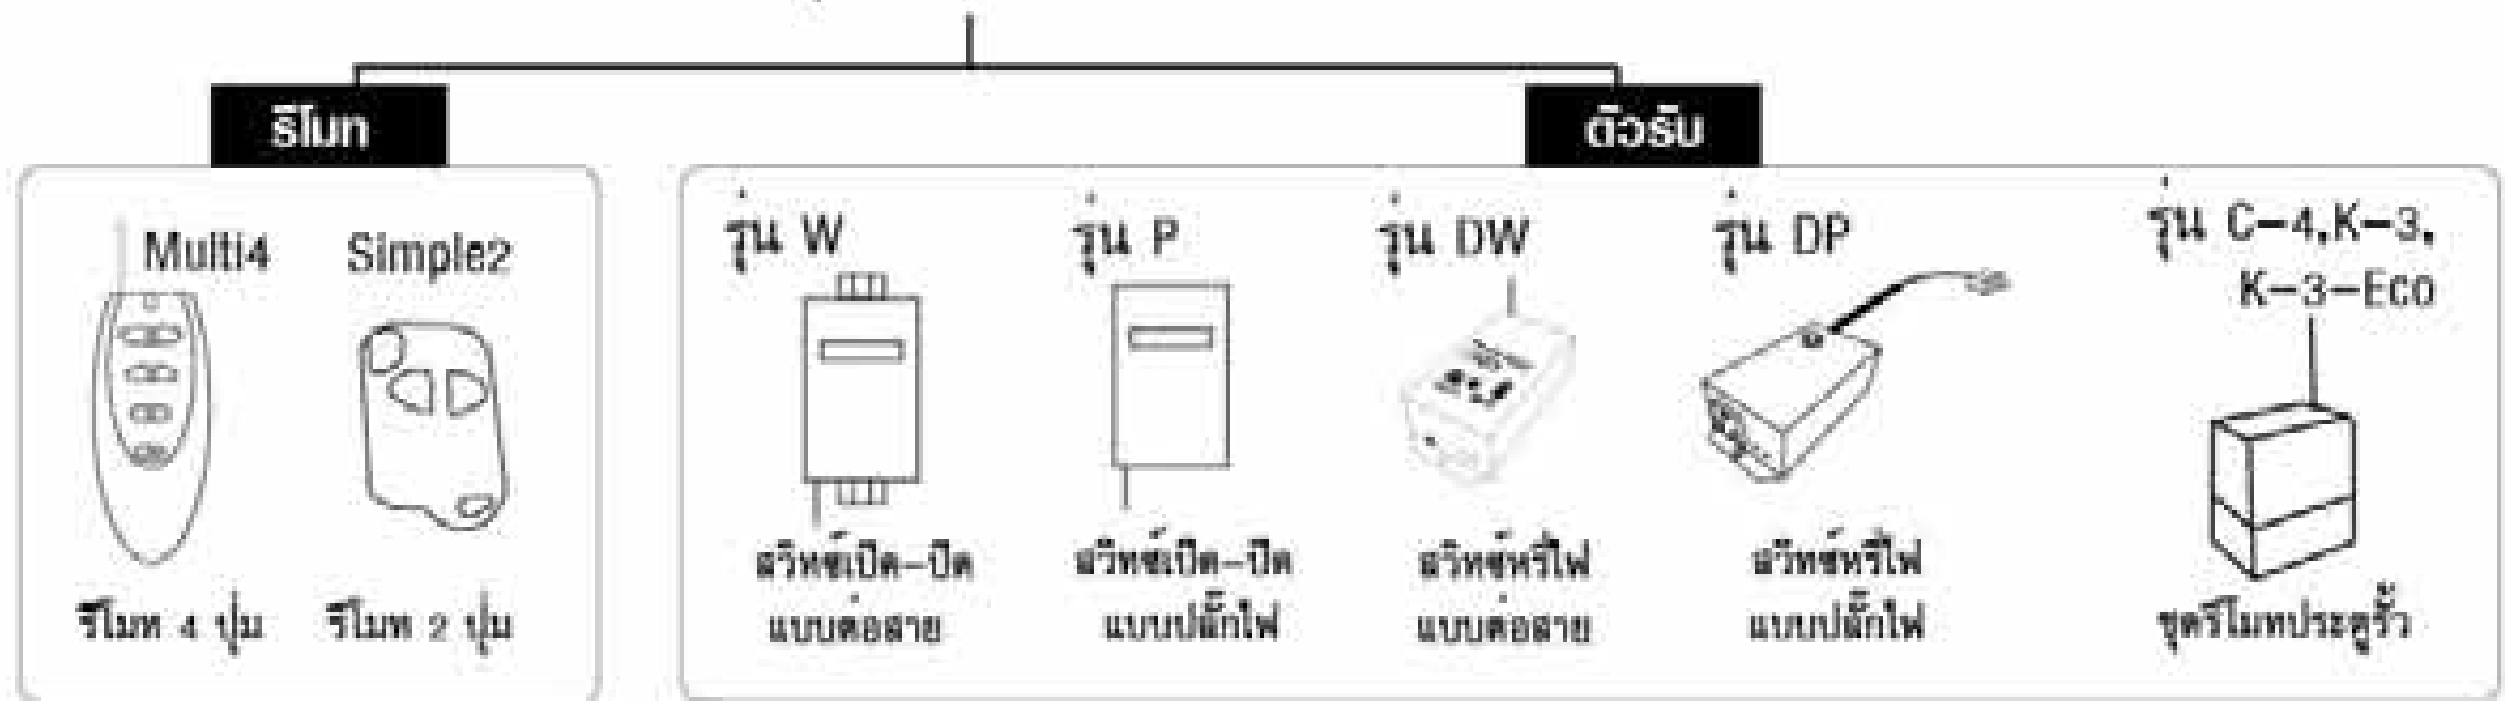

รีโมทอัจฉริยะ

รีโมทอัจฉริยะของ HomeXpert เป็นนวัตกรรมที่พัฒนามาจากการผสมผสาน ความเข้าใจวิถีชีวิตความเป็นอยู่ เข้ากับเทคโนโลยีด้านคลื่นวิทยุและระบบควบคุม อุปกรณ์รีโมทอัจฉริยะ HomeXpert จะประกอบด้วย 2 ส่วนใหญ่คือ

ส่วนที่ 1 ตัวรีโมท (Remote) = ตัวส่งการนำคลื่นวิทยุ 433MHz

ส่วนที่ 2 ตัวรับ (Receiver) = เป็นสวิตช์ควบคุมวงจรไฟฟ้า ทำงานตามคำสั่งที่ได้รับจากรีโมทตัวส่งการ

อุปกรณ์รีโมทอัจฉริยะ:

ราคาชิ้นส่วนชุดอุปกรณ์รีโมทอัจฉริยะ: “ตัวรับ-Receiver”

รุ่นตัวรับ Receiver Model	รายละเอียด Description	รุ่นรีโมทที่ใช้งานร่วมได้ Compatible Remote Model	ราคาปลีก Retail Price
W-01	สวิตช์ ON-OFF รุ่นต่อสายไฟ จะเปลี่ยนสถานะเปิด-ปิด เมื่อมีการกดปุ่มรีโมทซ้ำปุ่มเดิม	Multi-4 Simple-2	1,250.-
W-01T	สวิตช์ Push Button รุ่นต่อสายไฟ ทำงานลักษณะแตะ-ปล่อย เช่น สวิตช์กระดิ่ง สวิตช์ประตูไฟฟ้า	Multi-4 Simple-2	1,250.-
W-02	สวิตช์ ON-OFF (มีปุ่ม All-Off) รุ่นต่อสายไฟ เช่นเดียวกับรุ่น W-01 แต่ถากปุ่ม D ของรีโมท สวิตช์จะ OFF เสมอ เหมาะจะใช้ในการปิดตัวรับหลายตัวพร้อมกัน “ALL OFF”	Multi-4 Simple-2	1,450.-
P-01	สวิตช์ ON-OFF รุ่นปลั๊กไฟ จะเปลี่ยนสถานะเปิด-ปิด เมื่อมีการกดปุ่มรีโมทซ้ำปุ่มเดิม	Multi-4 Simple-2	1,250.-
DW-01	สวิตช์หรี่ไฟ ON-OFF & DIM รุ่นต่อสายไฟ จะเปลี่ยนสถานะเปิด-ปิด/หรี่ เมื่อมีการกดปุ่มรีโมทซ้ำปุ่มเดิม	Multi-4 Simple-2	2,490.-
DW-02	สวิตช์หรี่ไฟ ON-OFF & DIM รุ่นต่อสายไฟ เช่นเดียวกับรุ่น DW-01 แต่ถากปุ่ม D ของรีโมท สวิตช์จะ OFF เสมอ เหมาะจะใช้ในการปิดตัวรับหลายตัวพร้อมกัน “ALL OFF”	Multi-4 Simple-2	2,690.-
DP-01	สวิตช์หรี่ไฟ ON-OFF รุ่นปลั๊กไฟ จะเปลี่ยนสถานะเปิด-ปิด/หรี่ เมื่อมีการกดปุ่มรีโมทซ้ำปุ่มเดิม	Multi-4 Simple-2	2,490.-

ราคาชิ้นส่วนชุดอุปกรณ์รีโมทอัจฉริยะ: “ตัวรีโมท-Remote”

	รุ่น จำนวนปุ่มกด ตัวรับที่ใช้ได้ ราคาปลีก	Multi-4 4 ปุ่ม W-01, W-01T, P-01, DP-01, DW-01 C-4, K-3 700 บาท		รุ่น จำนวนปุ่มกด ตัวรับที่ใช้ได้ ราคาปลีก	Simple-2 2 ปุ่ม W-01, W-01T, P-01, DP-01, DW-01 C-4, K-3 600 บาท

Notes : (1) ราคาข้างต้น รวมภาษีมูลค่าเพิ่มแล้ว (2) รายละเอียดสินค้าและราคาสามารถเปลี่ยนแปลงได้โดยไม่ต้องแจ้งล่วงหน้า
(3) สำหรับส่วนหน้าจำหน่ายกรุณาดูราคาใน ตารางที่ 1 หน้า 11 ชื่อ “Remote เปล่า”