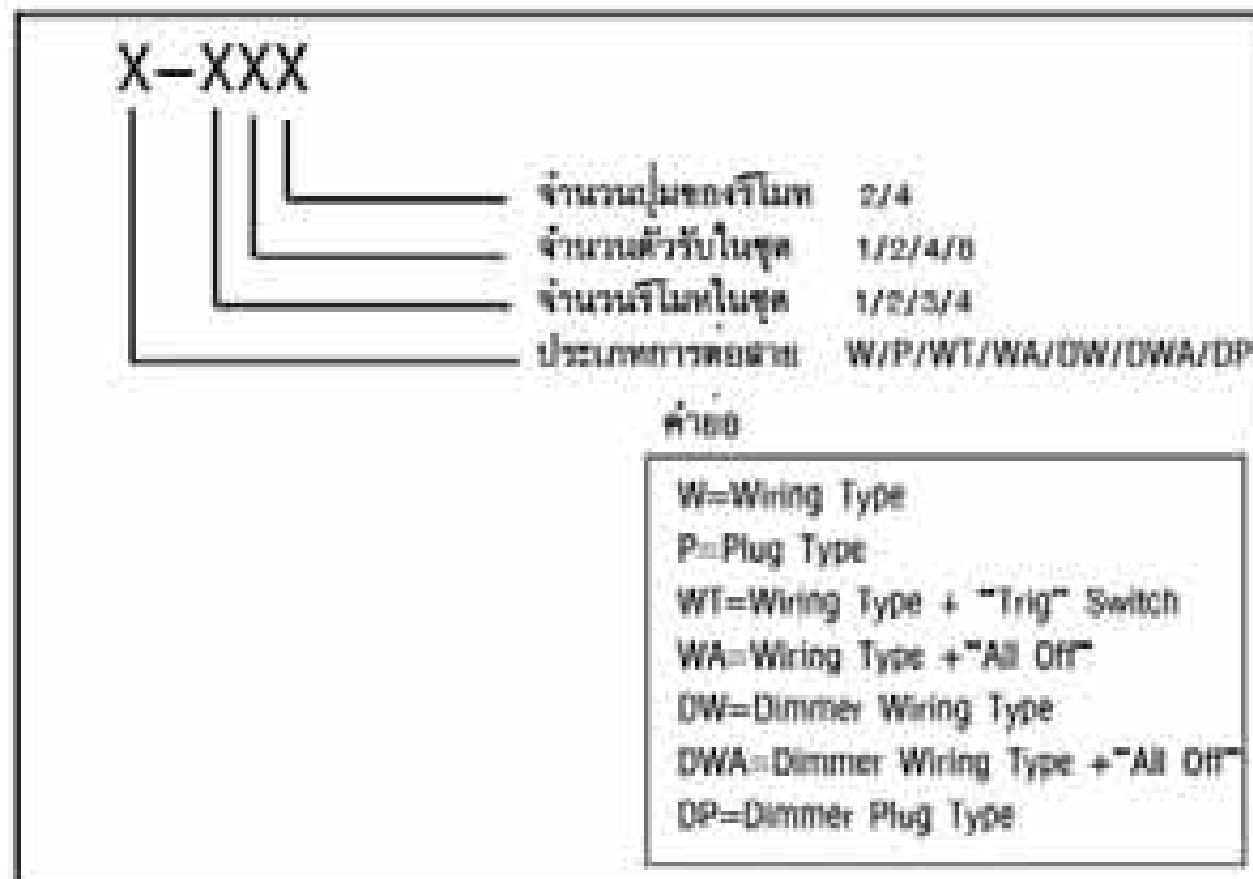

ตัวอย่างรหัสสินค้า แบบชุดรีโมทอัจฉริยะ

ราคาชุดอุปกรณ์รีโมทอัจฉริยะ:

รุ่นชุดรีโมทอัจฉริยะ Smart Remote Set	รายละเอียด Description	รูปภาพ Picture	ราคาปลีก Retail Price
P-114	ชุดรีโมทอัจฉริยะ แบบปลั๊กไฟ ควบคุมได้ 1 อุปกรณ์ โดยรีโมทแต่ละปุ่ม รีโมทรุ่น Multi-4 = 1 ตัว ตัวรับรุ่น P-01 = 1 ตัว		1,450.-
DP-114	ชุดสวิตช์รีไฟแบบรีโมทอัจฉริยะ (ต่อปลั๊กไฟ) ควบคุมได้ 1 วงจรไฟแสงสว่าง รีโมทรุ่น Multi-4 = 1 ตัว ตัวรับรีไฟ รุ่น DP-01 = 1 ตัว		2,890.-
DW-114	ชุดสวิตช์รีไฟแบบรีโมทอัจฉริยะ (ต่อสายไฟ) ควบคุมได้ 1 วงจรไฟแสงสว่าง รีโมทรุ่น Multi-4 = 1 ตัว ตัวรับรีไฟ รุ่น DW-01 = 1 ตัว		2,890.-